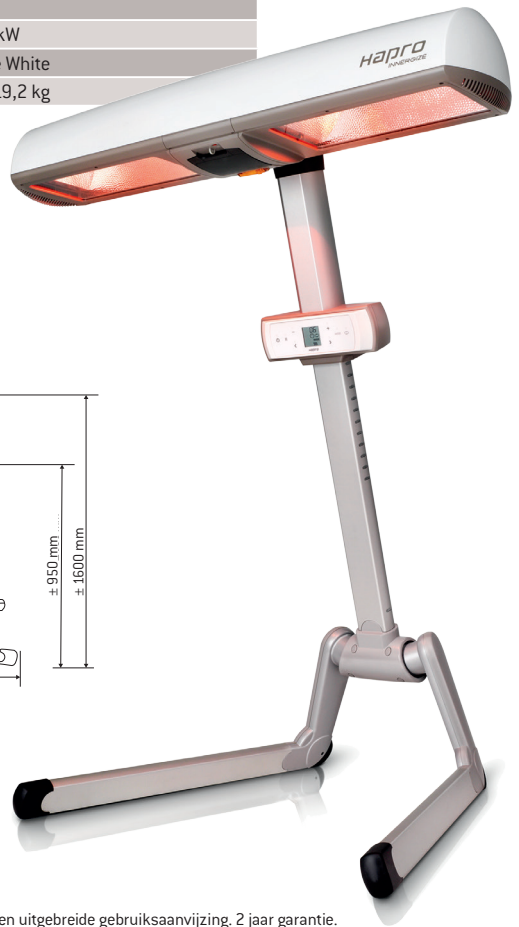

Hapro Innergize HP 8580
Lampen	2 x 300 W UV – HPA 2 x Infrarood – 1100 W
Reflector	Parabolische reflector
Effectief bruiningsoppervlak	190 x 70 cm
Optimale afstandsbepaling	•
Touch screen	•
Digitale timer	•
Urenteller	•
Gebruiksgereed maken / opbergen	< 10 seconden
Snooze	•
Sessieherhaling	•
Weksignaal	•
Aroma	•
Gedeeltelijke body sessie*	•
Gelijktijdig gebruik van UV- en infraroodlampen	•
Alleen infrarood aan	•
UV-beschermbrilletjes (2 paar)	•
Vermogen	2,2 kW
Kleur	Pure White
Gewicht	ca. 19,2 kg

*Een zijde van de Hapro Innergize lampmodule wordt ingeschakeld.

• = Standaard, – = Niet van toepassing

Technische wijzigingen voorbehouden. Alle apparatuur is voorzien van een uitgebreide gebruiksaanwijzing. 2 jaar garantie.