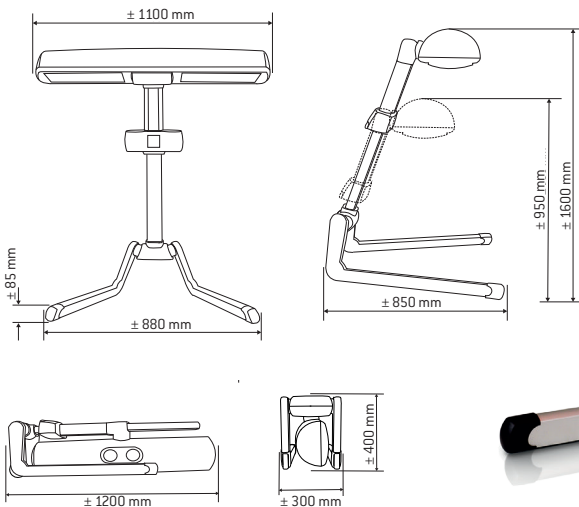

Hapro Innergize HP 8580
Lampen	2 x 300 W UV – HPA 2 x Infrarood – 1100 W
Reflector	Parabolische reflector
Effectief bruiningsoppervlak	190 x 70 cm
Optimale afstandsbepaling	•
Touch screen	•
Digitale timer	•
Urenteller	•
Gebruiksgereed maken / opbergen	< 10 seconden
Snooze	•
Sessieherhaling	•
Weksignaal	•
Aroma	•
Gedeeltelijke body sessie*	•
Gelijktijdig gebruik van UV- en infraroodlampen	•
Alleen infrarood aan	•
UV-beschermbrilletjes (2 paar)	•
Vermogen	2,2 kW
Kleur	Pure White
Gewicht	ca. 19,2 kg

*Een zijde van de Hapro Innergize lampmodule wordt ingeschakeld.

• = Standaard, – = Niet van toepassing

Technische wijzigingen voorbehouden. Alle apparatuur is voorzien van een uitgebreide gebruiksaanwijzing. 2 jaar garantie.