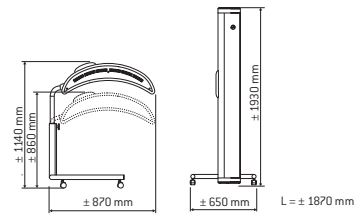

TOPAZ

	Topaz 10 V	Topaz 10/1 V	Topaz 12 V	Topaz 24 C	Topaz 24/1 C
Lampen	10 x 100 W	6 x 100 W 4 x 80 W	12 x 100 W	24 x 100 W	20 x 100 W 4 x 80 W
Reflector	Reflectieplaat	Reflectieplaat	Reflectieplaat	Reflectieplaat	Reflectieplaat
Gezichtsbrunner	–	1 x 400 W	–	–	1 x 400 W
Vermogen	1,16 kW	1,42 kW	1,36 kW	2,60 kW	2,90 kW
Analoge timer	•	•	•	•	–
Digitale timer	–	–	–	–	•
UV-beschermbrilletjes (2 paar)	•	•	•	•	•
Aroma	–	–	–	–	•
Audio/MP3	–	–	–	–	•
Kleur	Bright White	Bright White	Bright White	Bright White Earth Deco	Bright White Earth Deco
Gewicht	39,5 kg	43,5 kg	42,5 kg	96 kg	102 kg

V = Verticaal kantelsysteem, C = bruiningstunnel, • = Standaard, – = Niet van toepassing

Topaz V

Topaz V