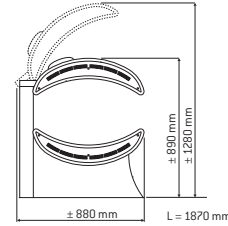

Topaz C

JADE

	Jade 12 T	Jade 12 T Lc	Jade 24 C	Jade 24 C Lc
Lampen	12 x 100 W	6 x 100 W 6 x 100 W Lc	24 x 100 W	18 x 100 W 6 x 100 W Lc
Reflector	SRS	SRS	SRS	SRS
Gezichtsbrunner	–	geïntegreerd	–	geïntegreerd
Vermogen	1,33 kW	1,33 kW	2,83 kW	2,83 kW
Analoge timer	•	•	•	•
Weksignaal	•	•	•	•
UV-beschermbrilletjes (2 paar)	•	•	•	•
Lichaamskoeler	○	○	○	○
Decoratie element voorkant	–	–	○	○
Kleur	Pearl White	Pearl White	Pearl White	Pearl White
Gewicht	73 kg	73 kg	119 kg	121 kg

T = Dubbel kantelbaar statief, C = Bruiningstunnel, Lc = combilamp
○ = Optioneel, • = Standaard, – = Niet van toepassing