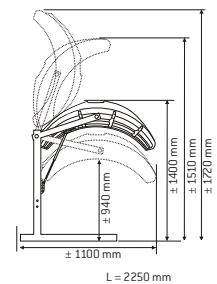

TOPAZ

	Topaz 10 V	Topaz 10/1 V	Topaz 12 V	Topaz 24 C	Topaz 24/1 C
Lampen	10 x 100 W	6 x 100 W 4 x 80 W	12 x 100 W	24 x 100 W	20 x 100 W 4 x 80 W
Reflector	Reflectieplaat	Reflectieplaat	Reflectieplaat	Reflectieplaat	Reflectieplaat
Gezichtsbrunner	–	1 x 400 W	–	–	1 x 400 W
Vermogen	1,16 kW	1,42 kW	1,36 kW	2,60 kW	2,90 kW
Analoge timer	•	•	•	•	–
Digitale timer	–	–	–	–	•
UV-beschermbrilletjes (2 paar)	•	•	•	•	•
Aroma	–	–	–	–	•
Audio/MP3	–	–	–	–	•
Kleur	Bright White	Bright White	Bright White	Bright White Earth Deco	Bright White Earth Deco
Gewicht	39,5 kg	43,5 kg	42,5 kg	96 kg	102 kg

V = Verticaal kantelsysteem, C = bruiningstunnel, • = Standaard, – = Niet van toepassing

JADE

	Jade 12 T	Jade 12 T Lc	Jade 24 C	Jade 24 C Lc
Lampen	12 x 100 W	6 x 100 W 6 x 100 W Lc	24 x 100 W	18 x 100 W 6 x 100 W Lc
Reflector	SRS	SRS	SRS	SRS
Gezichtsbrunner	–	geïntegreerd	–	geïntegreerd
Vermogen	1,33 kW	1,33 kW	2,83 kW	2,83 kW
Analoge timer	•	•	•	•
Weksignaal	•	•	•	•
UV-beschermbrilletjes (2 paar)	•	•	•	•
Lichaamskoeler	○	○	○	○
Decoratie element voorkant	–	–	○	○
Kleur	Pearl White	Pearl White	Pearl White	Pearl White
Gewicht	73 kg	73 kg	119 kg	121 kg

T = Dubbel kantelbaar statief, C = Bruiningstunnel, Lc = combilamp
○ = Optioneel, • = Standaard, – = Niet van toepassing

ONYX

	Onyx 14/5 T	Onyx 14/1 T	Onyx 26/5 C	Onyx 26/1 C
Lampen	14 x 100 W L**	10 x 100 W L** 4 x 80 W	14 x 100 W L** 12 x 100 W	10 x 100 W L** 4 x 80 W 12 x 100 W
Reflector	SRS	SRS	SRS	SRS
Gezichtsbrunner	5 x 25 W	1 x 400 W	5 x 25 W	1 x 400 W
Vermogen	1,81 kW	1,98 kW	3,19 kW	3,24 kW
Digitale timer	•	•	•	•
Weksignaal	•	•	•	•
Urenteller	•	•	•	•
UV-beschermbrilletjes (2 paar)	•	•	•	•
Lichaamskoeler	•	•	•	•
Decoratie element voorkant	–	–	•	•
Kleur	Titanium Bronze Metallic	Titanium Bronze Metallic	Titanium Bronze Metallic	Titanium Bronze Metallic
Gewicht	81 kg	84 kg	128 kg	131 kg