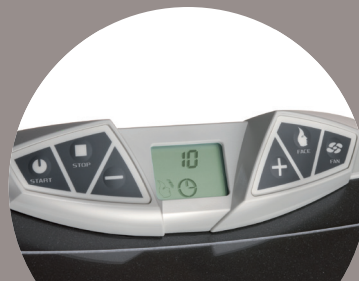

ONYX T

Evenals de Jade is ook de Onyx verkrijgbaar met T-statief. Het hoogwaardige, gasveermechanisme en de stalen voet, maken deze versie zeer geschikt voor iedereen die de voorkeur geeft aan zijn of haar eigen comfortabele bed. De Onyx T is bovendien favoriet bij mensen met beperkte ruimte die op zoek zijn naar een ruimtebesparende oplossing voor luxueus zonnen.