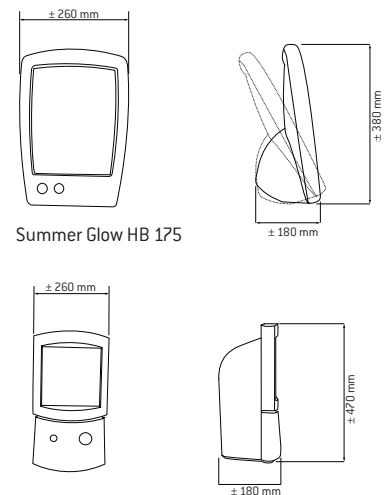

SUMMER GLOW

	Hapro Summer Glow HB 175	Hapro Summer Glow HB 404
Lampen	4 x 15 W	1 x 400 W HPA
Reflector	SRS	Parabolische reflector
Effecties bruiningsoppervlak	27 x 21 cm	40 x 60 cm
Sessiegeheugen (2 gebruiker)	•	–
Optimale afstandsbepaling	–	•
Analoge Timer	•	•
UV-beschermbrilletjes (2 paar)	•	•
Vermogen	0,075 kW	0,44 kW
Kleur	Bright White	Bright White
Gewicht	2,9 kg	5,5 kg

*Het geïntegreerde strip reflector systeem (SRS) zorgt voor een optimale efficiency van de lichtopbrengst

• = Standaard, – = Niet van toepassing

Summer Glow HB 404