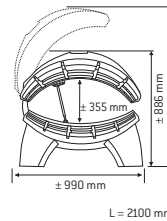

Jade T

Jade C

ONYX

	Onyx 14/5 T	Onyx 14/1 T	Onyx 26/5 C	Onyx 26/1 C
Lampen	14 x 100 W L**	10 x 100 W L** 4 x 80 W	14 x 100 W L** 12 x 100 W	10 x 100 W L** 4 x 80 W 12 x 100 W
Reflector	SRS	SRS	SRS	SRS
Gezichtsbrunner	5 x 25 W	1 x 400 W	5 x 25 W	1 x 400 W
Vermogen	1,81 kW	1,98 kW	3,19 kW	3,24 kW
Digitale timer	•	•	•	•
Weksignaal	•	•	•	•
Urenteller	•	•	•	•
UV-beschermbrilletjes (2 paar)	•	•	•	•
Lichaamskoeler	•	•	•	•
Decoratie element voorkant	–	–	•	•
Kleur	Titanium Bronze Metallic	Titanium Bronze Metallic	Titanium Bronze Metallic	Titanium Bronze Metallic
Gewicht	81 kg	84 kg	128 kg	131 kg

T = Dubbel kantelbaar statief, C = Bruiningstunnel, ** Lampenlengte 1,9 m, standaard 100 W lamp heeft een lengte van 1,78 m,
• = Standaard, – = Niet van toepassing