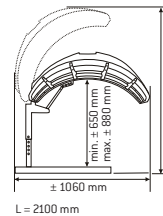

TOPAZ

	Topaz 10 V	Topaz 10/1 V	Topaz 12 V	Topaz 24 C	Topaz 24/1 C
Lampen	10 x 100 W	6 x 100 W 4 x 80 W	12 x 100 W	24 x 100 W	20 x 100 W 4 x 80 W
Reflector	Reflectieplaat	Reflectieplaat	Reflectieplaat	Reflectieplaat	Reflectieplaat
Gezichtsbrunner	–	1 x 400 W	–	–	1 x 400 W
Vermogen	1,16 kW	1,42 kW	1,36 kW	2,60 kW	2,90 kW
Analoge timer	•	•	•	•	–
Digitale timer	–	–	–	–	•
UV-beschermbrilletjes (2 paar)	•	•	•	•	•
Aroma	–	–	–	–	•
Audio/MP3	–	–	–	–	•
Kleur	Bright White	Bright White	Bright White	Bright White Earth Deco	Bright White Earth Deco
Gewicht	39,5 kg	43,5 kg	42,5 kg	96 kg	102 kg

V = Verticaal kantelsysteem, C = bruiningstunnel, • = Standaard, – = Niet van toepassing

JADE

	Jade 12 T	Jade 12 T Lc	Jade 24 C	Jade 24 C Lc
Lampen	12 x 100 W	6 x 100 W 6 x 100 W Lc	24 x 100 W	18 x 100 W 6 x 100 W Lc
Reflector	SRS	SRS	SRS	SRS
Gezichtsbrunner	–	geïntegreerd	–	geïntegreerd
Vermogen	1,33 kW	1,33 kW	2,83 kW	2,83 kW
Analoge timer	•	•	•	•
Weksignaal	•	•	•	•
UV-beschermbrilletjes (2 paar)	•	•	•	•
Lichaamskoeler	○	○	○	○
Decoratie element voorkant	–	–	○	○
Kleur	Pearl White	Pearl White	Pearl White	Pearl White
Gewicht	73 kg	73 kg	119 kg	121 kg

T = Dubbel kantelbaar statief, C = Bruiningstunnel, Lc = combilamp
○ = Optioneel, • = Standaard, – = Niet van toepassing

ONYX

	Onyx 14/5 T	Onyx 14/1 T	Onyx 26/5 C	Onyx 26/1 C
Lampen	14 x 100 W L**	10 x 100 W L** 4 x 80 W	14 x 100 W L** 12 x 100 W	10 x 100 W L** 4 x 80 W 12 x 100 W
Reflector	SRS	SRS	SRS	SRS
Gezichtsbrunner	5 x 25 W	1 x 400 W	5 x 25 W	1 x 400 W
Vermogen	1,81 kW	1,98 kW	3,19 kW	3,24 kW
Digitale timer	•	•	•	•
Weksignaal	•	•	•	•
Urenteller	•	•	•	•
UV-beschermbrilletjes (2 paar)	•	•	•	•
Lichaamskoeler	•	•	•	•
Decoratie element voorkant	–	–	•	•
Kleur	Titanium Bronze Metallic	Titanium Bronze Metallic	Titanium Bronze Metallic	Titanium Bronze Metallic
Gewicht	81 kg	84 kg	128 kg	131 kg