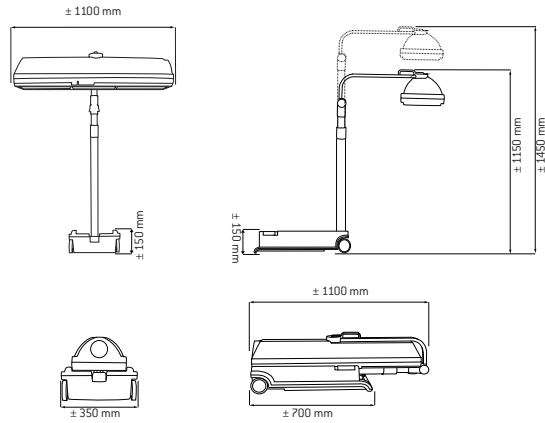

MOBILE SUN

	Hapro Mobile Sun HP 8540
Lampen	3 x 500 W HPA
Reflector	Parabolische reflector
Effecties bruiningsoppervlak	185 x 75 cm
Sessiegeheugen (2 gebruikers)	•
Optimale afstandsbepaling	•
Analoge Timer	•
Gebruiksgereed maken / opbergen	< 10 seconden
UV-beschermbrilletjes (2 paar)	•
Vermogen	1,65 kW
Kleur	Clay Blush
Gewicht	30,4 kg

• = Standaard, – = Niet van toepassing