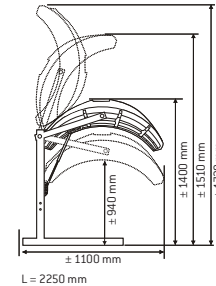

TOPAZ

	Topaz 10 V	Topaz 10/1 V	Topaz 12 V	Topaz 24 C	Topaz 24/1 C
Lampen	10 x 100 W	6 x 100 W 4 x 80 W	12 x 100 W	24 x 100 W	20 x 100 W 4 x 80 W
Reflector	Reflectieplaat	Reflectieplaat	Reflectieplaat	Reflectieplaat	Reflectieplaat
Gezichtsbrunner	–	1 x 400 W	–	–	1 x 400 W
Vermogen	1,16 kW	1,42 kW	1,36 kW	2,60 kW	2,90 kW
Analoge timer	•	•	•	•	–
Digitale timer	–	–	–	–	•
UV-beschermbrilletjes (2 paar)	•	•	•	•	•
Aroma	–	–	–	–	•
Audio/MP3	–	–	–	–	•
Kleur	Bright White	Bright White	Bright White	Bright White Earth Deco	Bright White Earth Deco
Gewicht	39,5 kg	43,5 kg	42,5 kg	96 kg	102 kg

V = Verticaal kantelsysteem, C = bruiningstunnel, • = Standaard, – = Niet van toepassing

JADE

	Jade 12 T	Jade 12 T Lc	Jade 24 C	Jade 24 C Lc
Lampen	12 x 100 W	6 x 100 W 6 x 100 W Lc	24 x 100 W	18 x 100 W 6 x 100 W Lc
Reflector	SRS	SRS	SRS	SRS
Gezichtsbrunner	–	geïntegreerd	–	geïntegreerd
Vermogen	1,33 kW	1,33 kW	2,83 kW	2,83 kW
Analoge timer	•	•	•	•
Weksignaal	•	•	•	•
UV-beschermbrilletjes (2 paar)	•	•	•	•
Lichaamskoeler	○	○	○	○
Decoratie element voorkant	–	–	○	○
Kleur	Pearl White	Pearl White	Pearl White	Pearl White
Gewicht	73 kg	73 kg	119 kg	121 kg

T = Dubbel kantelbaar statief, C = Bruiningstunnel, Lc = combilamp
○ = Optioneel, • = Standaard, – = Niet van toepassing

Jade T

ONYX

	Onyx 14/5 T	Onyx 14/1 T	Onyx 26/5 C	Onyx 26/1 C
Lampen	14 x 100 W L**	10 x 100 W L** 4 x 80 W	14 x 100 W L** 12 x 100 W	10 x 100 W L** 4 x 80 W 12 x 100 W
Reflector	SRS	SRS	SRS	SRS
Gezichtsbrunner	5 x 25 W	1 x 400 W	5 x 25 W	1 x 400 W
Vermogen	1,81 kW	1,98 kW	3,19 kW	3,24 kW
Digitale timer	•	•	•	•
Weksignaal	•	•	•	•
Urenteller	•	•	•	•
UV-beschermbrilletjes (2 paar)	•	•	•	•
Lichaamskoeler	•	•	•	•
Decoratie element voorkant	–	–	•	•
Kleur	Titanium Bronze Metallic	Titanium Bronze Metallic	Titanium Bronze Metallic	Titanium Bronze Metallic
Gewicht	81 kg	84 kg	128 kg	131 kg